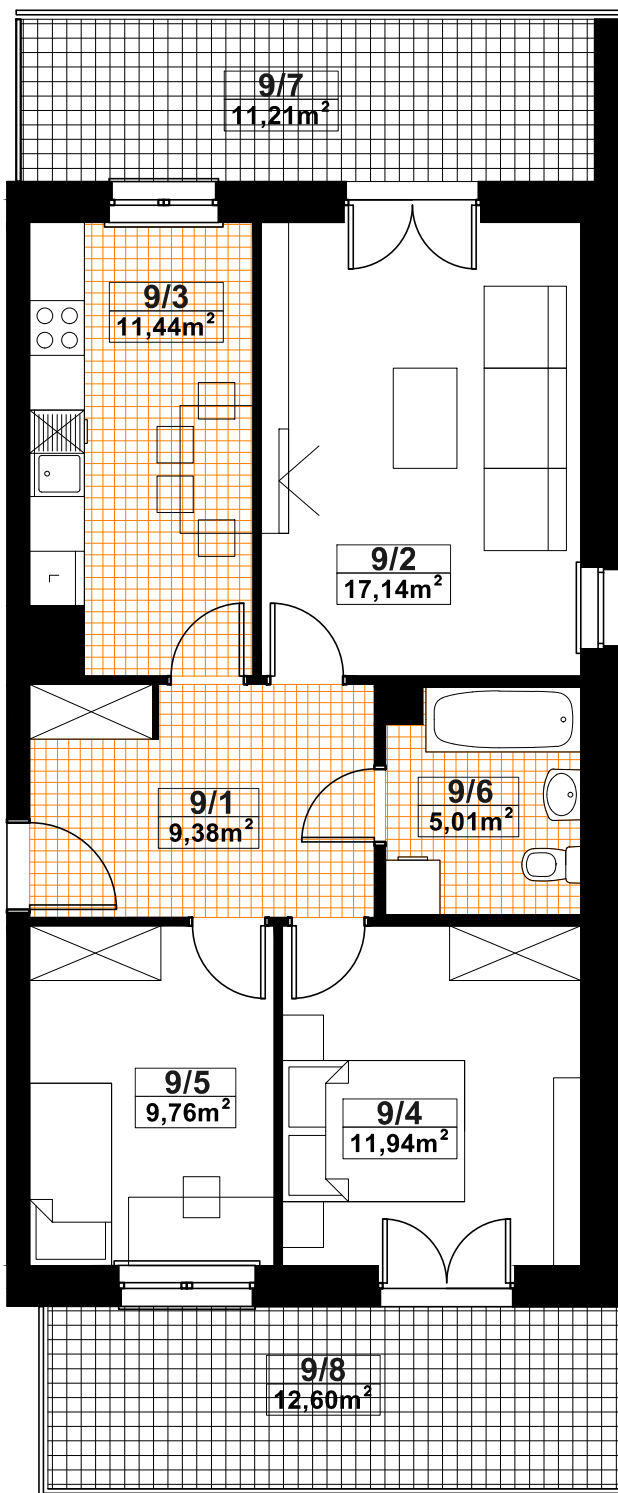

SPÓŁDZIELNIA MIESZKANIOWA "PROJEKTANT"

BUDYNEK NR 59, UL. WOŁYŃSKA, RZESZÓW

| MIESZKANIE NR 9 3 POKOJE + KUCHNIA | | 64,67 |
|---------------------------------------|---------------------|----------------------|
| nr pom. | nazwa pomieszczenia | pow.- m ² |
| 9/1 | hol | 9,38 |
| 9/2 | pokój dzienny | 17,14 |
| 9/3 | kuchnia | 11,44 |
| 9/4 | sypialnia | 11,94 |
| 9/5 | sypialnia | 9,76 |
| 9/6 | łazienka | 5,01 |

RAZEM - 64,67 m²

| | | |
|-----|--------|-------|
| 9/7 | balkon | 11,21 |
| 9/8 | balkon | 12,60 |

M.NR 9

III PIĘTRO
KONCEPCJA MIESZKANIA NR 9
3 POKOJE + KUCHNIA
POW. - 64,67 m²